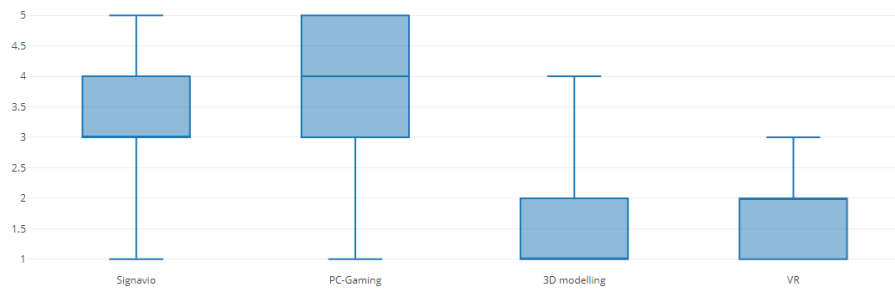

Anzahl	ID	Gender	Signavio	PC-Gaming	3D modelling	VR	Simple Tasks	Complex Tasks	Most Pleasant Experience
1	22	Mann	3	4	1	2	VR	VR	VR
2	8	Mann	4	4	1	1	Signavio	3D	Signavio
3	27	Frau	4	3	1	3	Signavio	Signavio	3D
4	40	Frau	4	3	2	1	Signavio	VR	VR
5	23	Mann	4	5	4	3	3D	VR	VR
6	1	Mann	1	5	2	1	Signavio	Signavio	VR
7	10	Mann	4	5	4	1	Signavio	VR	VR
8	16	Mann	2	3	2	1	Signavio	VR	Signavio
9	30	Mann	3	5	1	1	3D	Signavio	3D
10	35	Mann	3	5	1	2	Signavio	VR	VR
11	17	Mann	3	3	2	2	VR	VR	Signavio
12	18	Frau	4	3	2	1	Signavio	VR	VR
13	21	Mann	3	5	1	3	Signavio	VR	VR
14	32	Mann	3	3	1	1	Signavio	VR	Signavio
15	13	Mann	2	4	4	2	Signavio	VR	VR
16	25	Frau	4	4	1	2	Signavio	VR	VR
17	9	Frau	3	2	1	2	Signavio	VR	VR
18	5	Frau	4	2	1	1	Signavio	VR	Signavio
19	2	Mann	4	5	1	2	VR	Signavio	VR
20	12	Mann	3	3	1	2	Signavio	VR	VR
21	6	Mann	4	4	2	3	Signavio	3D	3D
22	31	Mann	3	4	2	1	Signavio	VR	VR
23	11	Keine Antwort	3	4	1	1	Signavio	VR	Signavio
24	33	Mann	4	4	1	2	Signavio	VR	VR
25	20	Mann	3	5	1	1	Signavio	VR	Signavio
26	15	Mann	4	3	1	2	3D	VR	VR
27	28	Mann	4	5	4	3	Signavio	VR	VR
28	37	Mann	4	4	1	1	Signavio	3D	3D
29	24	Mann	3	5	1	3	VR	VR	VR
30	4	Mann	3	4	1	2	Signavio	Signavio	Signavio
31	3	Mann	3	5	1	1	Signavio	VR	VR
32	19	Mann	4	5	2	2	Signavio	3D	3D
33	7	Mann	3	4	2	2	VR	VR	VR
34	38	Mann	1	1	1	2	VR	VR	VR
35	14	Mann	3	3	1	2	Signavio	VR	VR

36	34 Mann	4	4	1	3 Signavio	VR	VR
37	26 Frau	1	4	2	1 Signavio	VR	VR
38	29 Mann	3	4	1	2 Signavio	VR	VR
39	36 Frau	1	1	1	1 3D	VR	Signavio
40	39 Mann	1	4	2	3 Signavio	VR	Signavio
41	43 Frau	2	3	1	2 VR	VR	VR
42	48 Frau	1	4	2	1 Signavio	VR	VR
43	46 Mann	1	3	1	1 Signavio	VR	VR
44	49 Mann	5	3	3	3 VR	VR	VR

Auswertung:

Average:	Signavio	PC-Gaming	3D modelling	VR
	3.022727273	3.772727273	1.590909091	1.795454545

Sum Answers:

Gender	
Mann	33
Frau	10
Keine Antwort	1

	Simple Tasks	Complex Tasks	Most Pleasant Experience
VR	8	35	29
Signavio	32	5	9
3D	4	4	5

Boxplot for participants personal ratings on their skill level.

Participants preference after taking part in the experiment